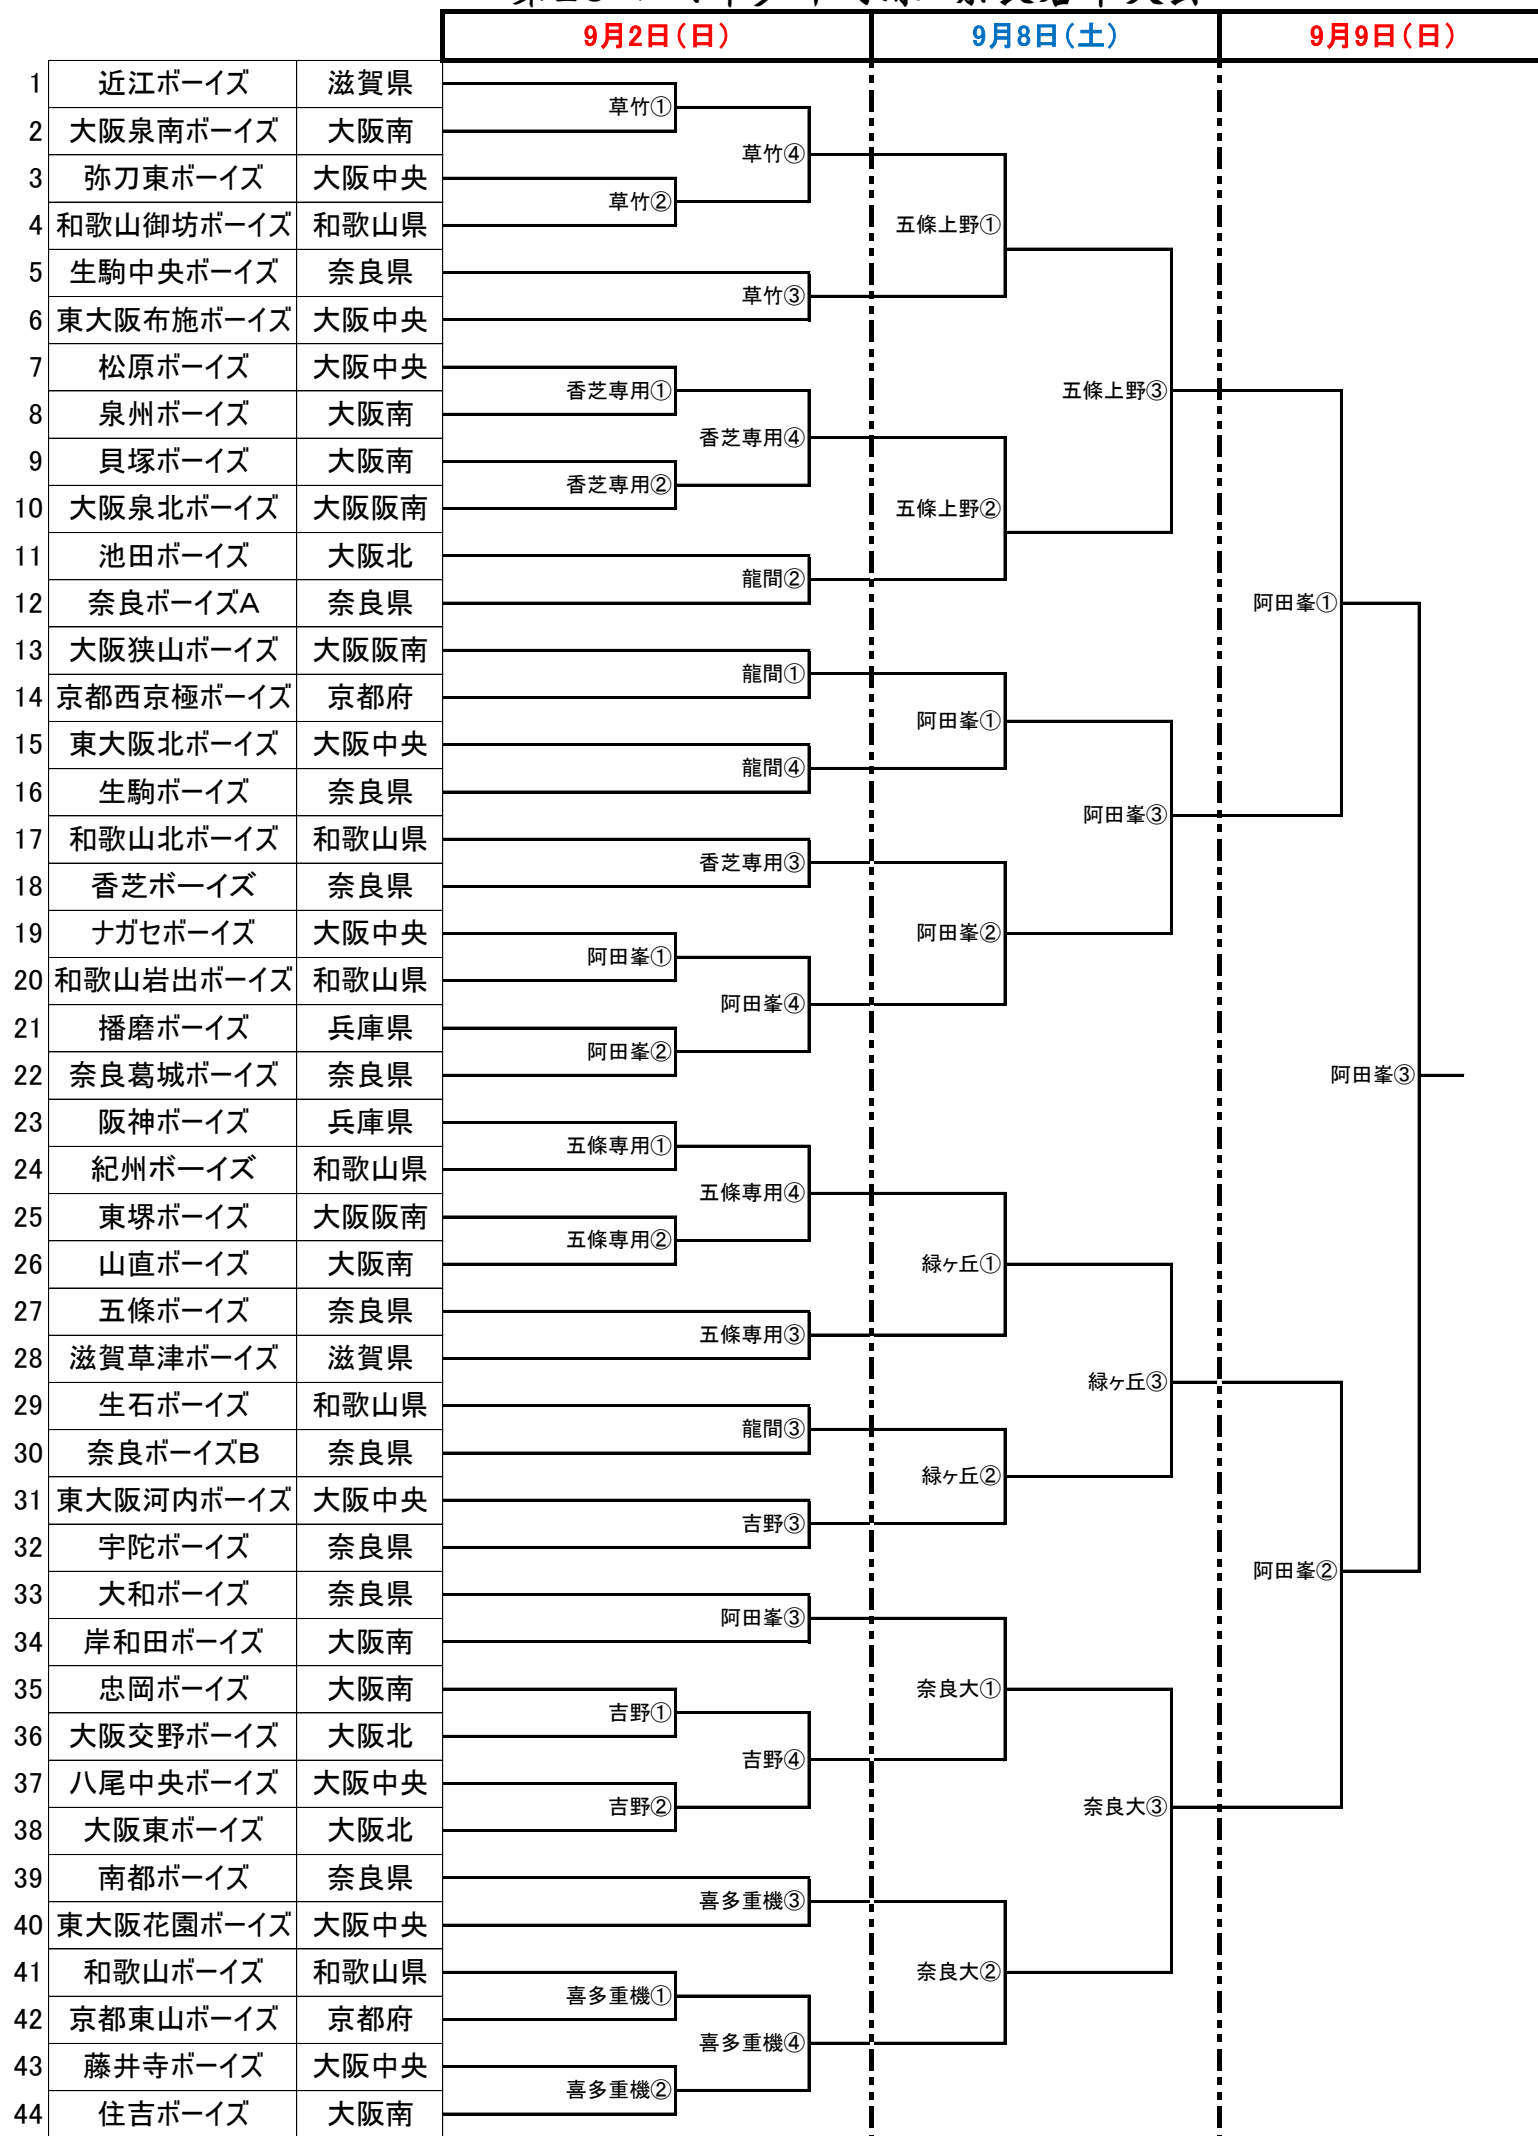

第26回 日本少年野球 奈良若草大会

●試合会場地図は、奈良ボーイズHPに掲載しています。

<http://naraboys.89dream.jp/>

【龍間】大東市龍間グリーンフィールド	大阪府大東市龍間1981-7
【阿田峯】五條市阿田峯公園野球場	奈良県五條市三在町1680
【吉野】吉野運動公園野球場	奈良県吉野郡吉野町大字山口910番地
【草竹】草竹コンクリートグラウンド	奈良県奈良市平清水558(生駒中央ボーイズ Hp参照)
【喜多重機】喜多重機グラウンド(南都ボーイズ専用)	京都府木津川市加茂町井平尾下平尾29(南都ボーイズ Hp参照)
【五條専用】五條ボーイズ専用球場	奈良県御所市東佐味700(五條ボーイズ Hp参照)
【香芝専用】香芝ボーイズ専用球場	奈良県香芝市関屋北(大阪商業大学敷地内)(香芝ボーイズ Hp参照)
【五條上野】五條市上野公園野球場	奈良県五條市上野町246
【奈良大】奈良大学野外活動センター	奈良県奈良市下深川町1311
【緑ヶ丘】奈良市緑ヶ丘球場	奈良県奈良市奈良阪町2851番地